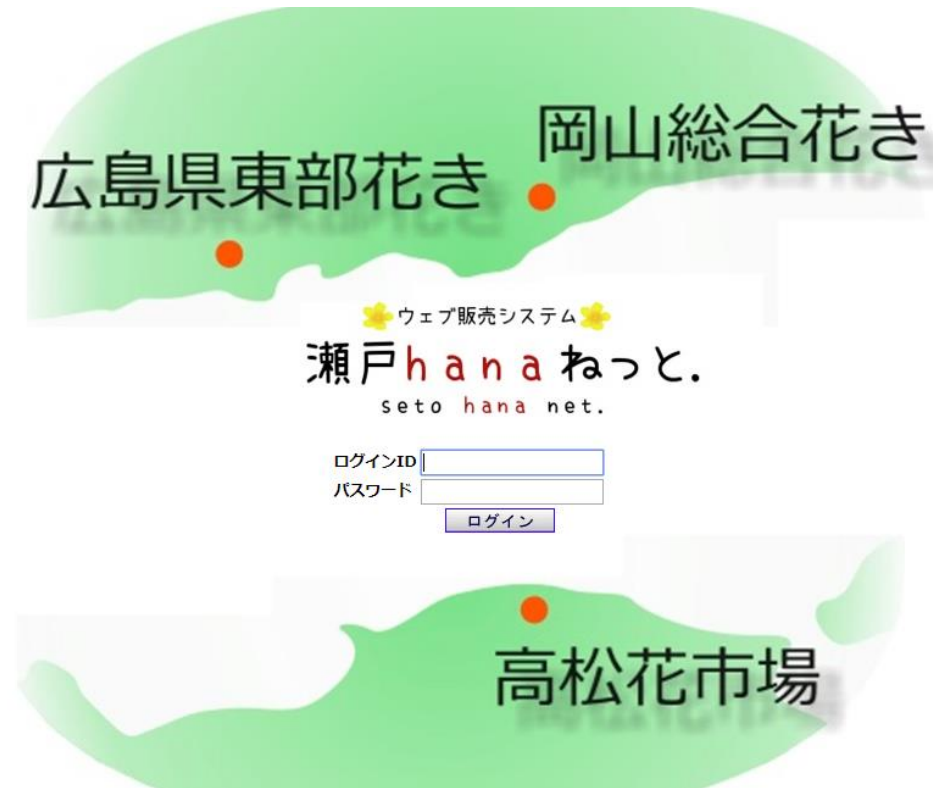

各ボタンをクリックすると
「花満インターネットシステム」のログイン画面となります。